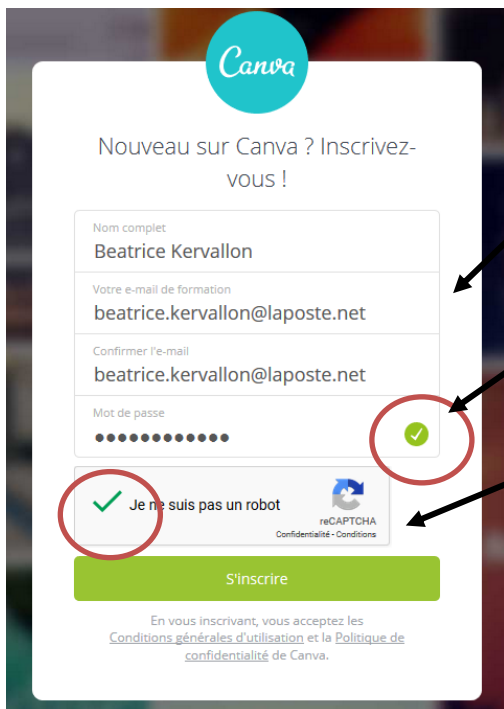

## GRAPHISME ET DESIGN

### DEMARRER LA CREATION DU COMPTE CANVA

1

Sélectionner **Education (élève ou professeur)** au centre de la page d'accueil.

2

Puis, choisir :

**S'inscrire avec un e-mail**

### COMPLETER VOS INFORMATIONS PERSONNELLES ET MOT DE PASSE

3

Compléter les informations personnelles ci-contre en indiquant obligatoirement votre adresse de messagerie **@laposte.net**.

4

Un coche de couleur verte apparait lorsque le mot de passe est suffisamment sécurisé

5

Cocher la case **Je ne suis pas un robot**.

6

Terminer en cliquant sur **S'inscrire**.

**S'inscrire**